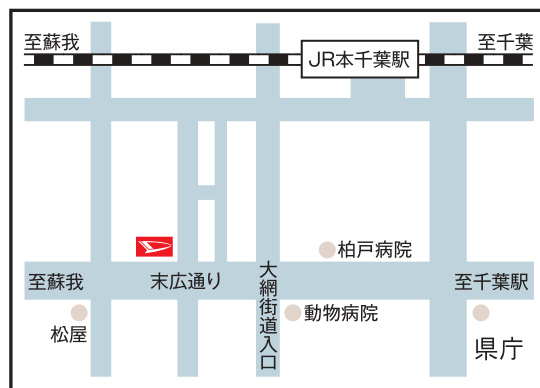

ダイハツ 千葉末広店で カーシェア利用できます！！

TOYOTA SHARE

こんなことはありませんか？

- 急用で車を使いたいが、家の車を他の家族が使ってしまった。
- 買い物に行きたいので車を使いたい。
- 気分転換にドライブを少しだけ楽しみたい！
- 繁忙期で営業車が足りない、3時間だけ使いたい！

そんな時は、ダイハツのカーシェアがおすすめ！！

24時間利用可能！

予約から利用・精算まで
スマホだけでカンタンに利用可能！

安心安全のスマートアシスト搭載車！
スライドドアを備えながらも、安定した走りが特徴です。
静かで快適な車内をご体感ください。

千葉市中央区末広1-17-7

- 🚗 JR総武線「千葉駅」より約2km
- 🚌 京成バス千葉イースト「長洲2丁目」より徒歩3分
- 🚶 JR内房線・外房線「本千葉駅」より徒歩8分

料金計算は、設定された料金テーブルの中で、最安値料金が自動的に適用されます。

時間料金 (C0、V0、C1クラス共通)				超過料金		※ 距離料金
ショート料金	パック料金					
15分(～6時間)	6時間まで	12時間まで	24時間まで	以降24時間ごと	1時間ごと	16円/km
220円	5,610円	5,940円	7,810円	6,600円	1,210円	

※ショート料金適用時は、距離料金は時間料金に含まれます。

TOYOTA SHARE
ダイハツステーション

県内
26
ステーション
稼働中!

ステーション詳細情報は
こちらから→

野田店	タント	柏店	トール
沼南店	トール	松戸南店	ムーヴ
市川店	キャンバス	鎌ヶ谷店	タント
U-CAR船橋	ムーヴ	習志野店	アトレー
ダイハツ八千代	タント	千葉ニュータウン店	タントカスタム
ユーカリが丘店	タント	成田店	トール
アートホテル成田	ムーヴ	千葉末広店	ムーヴ
千葉港第二駐車場	ファンクロス	千葉桜木店	トール
ふくしる千葉大宮店 (株)エーゼットファクトリー	タントスローパー	おゆみ野駅前店	タントカスタム
姉崎店	ファンクロス	大網東駐車場	ファンクロス
銚子～双葉小前～	タント	ダイハツショップ いすみ	ファンクロス
館山店	ファンクロス	館山駅前駐車場	タント
東京湾フェリー金谷港	トール ファンクロス	君津バスターミナル駐車場	トール ファンクロス